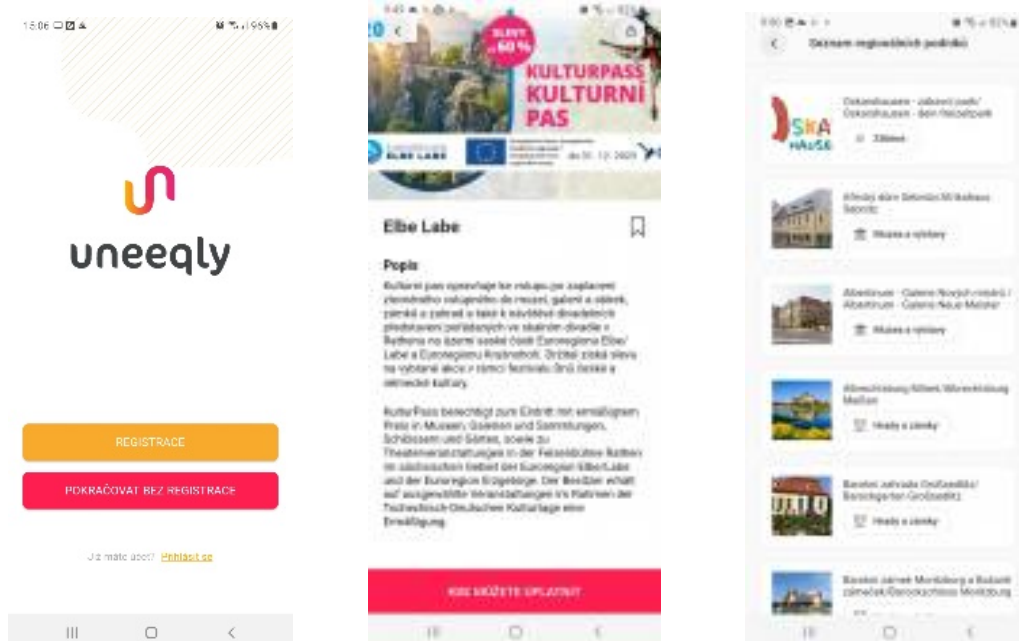

Získání Kulturního pasu EEL nemůže být jednodušší.

Dovolte mi seznámit Vás s podobou Kulturního pasu 2023 Euroregionu Elbe/Labe, která se posunula do digitalizované podoby v mobilní aplikaci Uneeqly. Kulturní pas EEL poskytuje slevu na vstup do 50 institucí na saské straně Euroregionu Elbe/Labe.

Aplikace Uneeqly je zatím ke stažení zdarma jak v Apple Appstore tak i na Google Play.

Po registraci se uživatelům zobrazí v aplikaci nabídky, které mohou využít ve svém okolí, včetně regionálních karet, kterých je součástí Kulturní pas ELBE/LABE. Viz vizuální znázornění.

Součástí projektu digitalizace Kulturního pasu je také informační kampaň na sociálních sítích. Každý týden zveřejňujeme na našem facebookovém profilu tipy na návštěvu zajímavých míst na saské straně Euroregionu, kde lze také využít výhody Kulturního pasu EEL.

Zároveň saská strana EEL zveřejňuje tipy pro saské turisty do Čech. Tímto krokem sledujeme náš dlouhodobý cíl, zvyšování povědomí o krásách a kulturním potenciálu našeho Euroregionu Elbe/Labe.

Zároveň chystáme bonusový program pro věrné uživatele Kulturního pasu EEL, o kterém Vás budeme včas informovat.