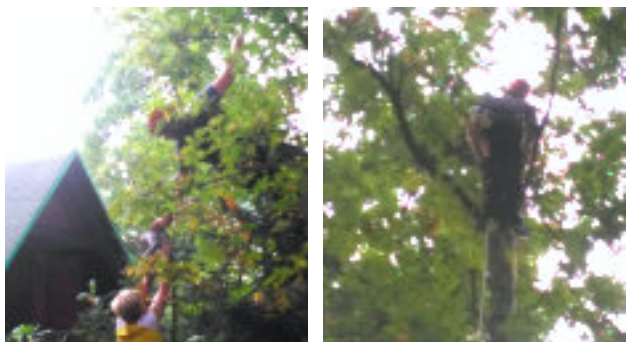

PŘÍSPĚVKY OD OBČANŮ

Poděkování

Chtěla bych touto cestou poděkovat za včerejší záchranu kotěte. Vylezlo nám na strom do výšky cca 20m a bálo se slézt dolů. Po čtyřech dnech, jsem se dozvěděla o panu Čáchovi, který byl velmi ochotný, vylezl na strom a vysílené kotě se mu podařilo sundat. Jsem mu za to vděčná. Takovýchto lidí je potřeba si vážit a poděkování v Lipovských novinách by si zasloužil. Děkuji a přeji pěkný den.

Hana Heřmánková

TISKOVÁ ZPRÁVA

Tour de Zeleňák

Vážení přátelé,

sobotní 36. ročník Tour de Zeleňák patrně vstoupil do dějin, co se pozitivních ohlasů týče. Organizačně velmi hladký průběh, úrazů velmi málo, atmosféra neskutečná, rekordní účast 777 závodníků!

Jsmo velmi rádi, že jste součástí a o tento úspěch se můžeme společně podělit. Nepřeháním, když napíšu, že padala slova jako "nejlepší závod v ČR za poslední dekádu" a to dokonce z úst činovníků Českého svazu cyklistiky!

Neváhejte ztratit 3 minuty a pusťte si opravdu povedené video - <https://www.zelenak.cz>, které za jeden den vidělo přes tisíc lidí.

Až budete mít opravdu dlouhý večer, pusťte si 3 hodinový přímý přenos - <https://www.zelenak.cz>, který živě sledovalo neskutečných 6.700 diváků na internetu!!!

Ochutnávka fotek od zatím tří fotografů je zde - <https://www.zelenak.cz>

Děkujeme, že jste s námi. Tour de Zeleňák byl letos největším silničním závodem v ČR a jedním z TOP závodů za posledních deset let, co se organizační úrovně týká.

Přeji vám krásné babí léto a osobně se těším na další setkání s vámi a na skvělou spolupráci jak při dalším ročníku Tour de Zeleňák, který proběhne 4. září 2021, tak nově při pořádání Tour de Feminin. Prosim předejte naše díky všem vašim lidem, kteří nám tak skvěle pomáhají.

Za organizační tým

--

Simona Davídková
ředitelka trati a bezpečnosti
Tour de Zeleňák