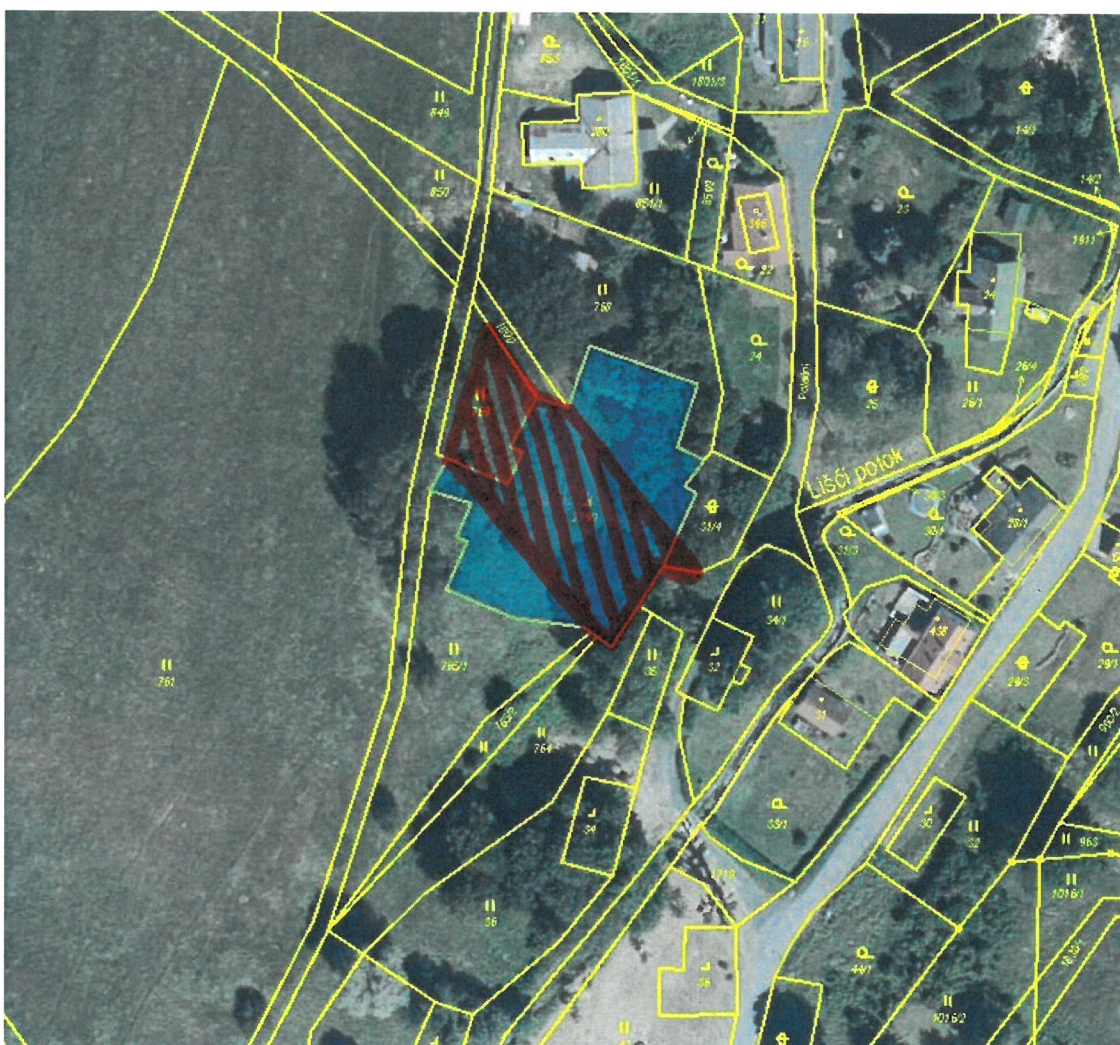

OBEC LIPOVÁ ZVEŘEJŇUJE ZÁMĚR PRODEJE ČÁSTI POZEMKŮ

PRODEJ ČÁSTI POZEMKU ČÍSLO 1915 O VÝMĚŘE 597 m²

PRODEJ POZEMKU ČÍSLO 769/1 O VÝMĚŘE 89 m²

PRODEJ POZEMKU ČÍSLO 1800 O VÝMĚŘE 203 m²

PRODEJ POZEMKU ČÍSLO 31/4 O VÝMĚŘE 14 m²

Vzniklých geometrickým zaměřením z p.p.č. 279/1, p.p.č. 31/4, p.p.č. 769 v k. ú. Lipová u Šluknova

Usnesení č. 364/2020

Vyvěšeno dne: 09. 12. 2020

K sejmutí dne: 25. 12. 2020