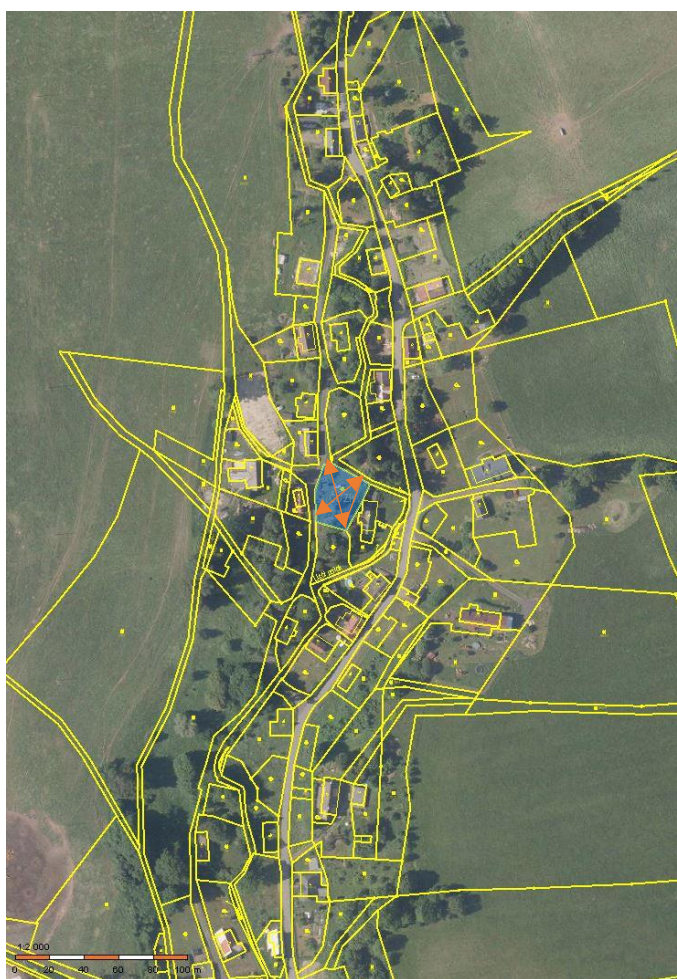

OBEC LIPOVÁ ZVEŘEJŇUJE ZÁMĚR PRODEJE POZEMKU

**PRODEJ POZEMKU ČÍSLO 757 O VÝMĚŘE 360 m²
v k. ú Lipová u Šluknova**

Usnesení č. 686/2022

Vyvěšeno dne: 02. 08. 2022

K sejmutí dne: 18. 08. 2022

OBEC LIPOVÁ ZVEŘEJŇUJE ZÁMĚR PACHTU POZEMKŮ

PACHT POZEMKU ČÍSLO 23 O VÝMĚŘE 828 m²
PACHT POZEMKU ČÍSLO 25 O VÝMĚŘE 602 m²

v k. ú. Lipová u Šluknova

Usnesení č. 689/2022

Vyvěšeno dne: 02. 08. 2022

K sejmutí dne: 18. 08. 2022

OBEC LIPOVÁ ZVEŘEJŇUJE ZÁMĚR PRODEJE ČÁSTI POZEMKU

PACHT POZEMKU ČÍSLO 23 O PŘEDBĚŽNÉ VÝMĚŘE 50 m²
v k. ú. Lipová u Šluknova

Usnesení č. 687/2022

Vyvěšeno dne: 02. 08. 2022

K sejmutí dne: 18. 08. 2022